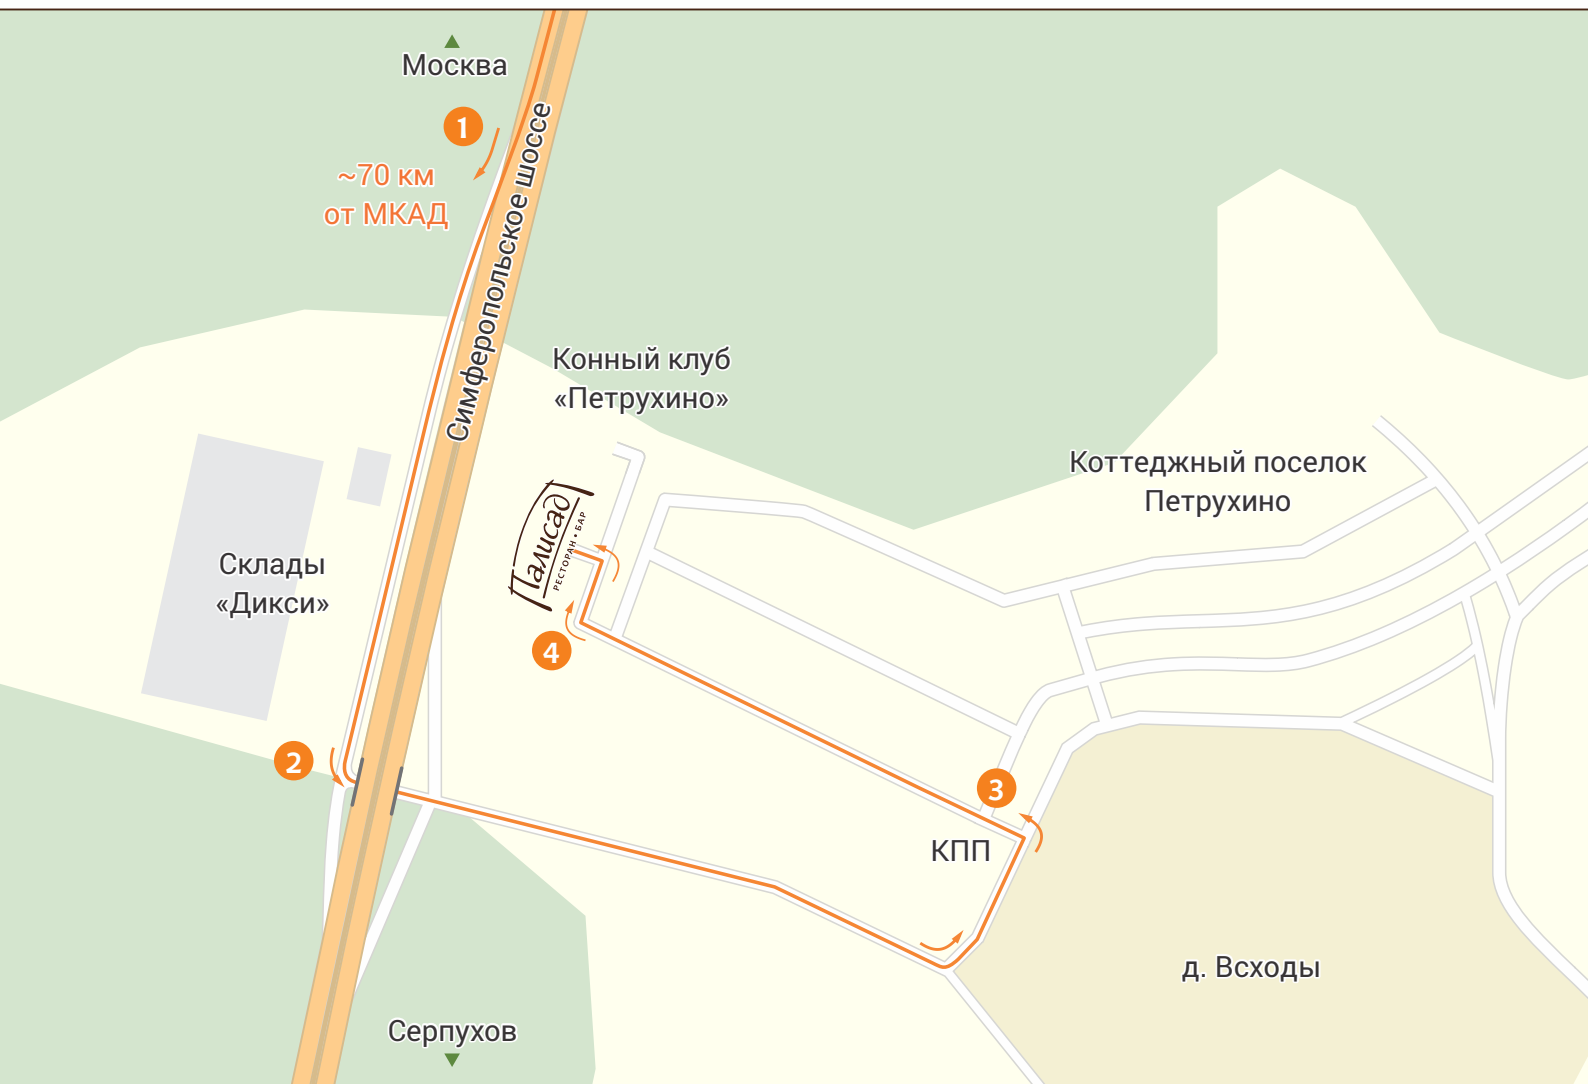

СХЕМА ПРОЕЗДА

- 1** Едем по Симферопольскому шоссе в направлении Серпухова до столба «89 км».
- 2** Перестраиваемся на дублер, проезжаем мимо складов «Дикси». Сворачиваем под эстакаду налево, едем по указателям «Петрухино, Всходы».
- 3** Доехав до д. Всходы, поворачиваем налево, через 300 м находится КПП и въезд в коттеджный поселок Петрухино.
- 4** Едем прямо, по территории Петрухино до здания ресторана «Палисад».