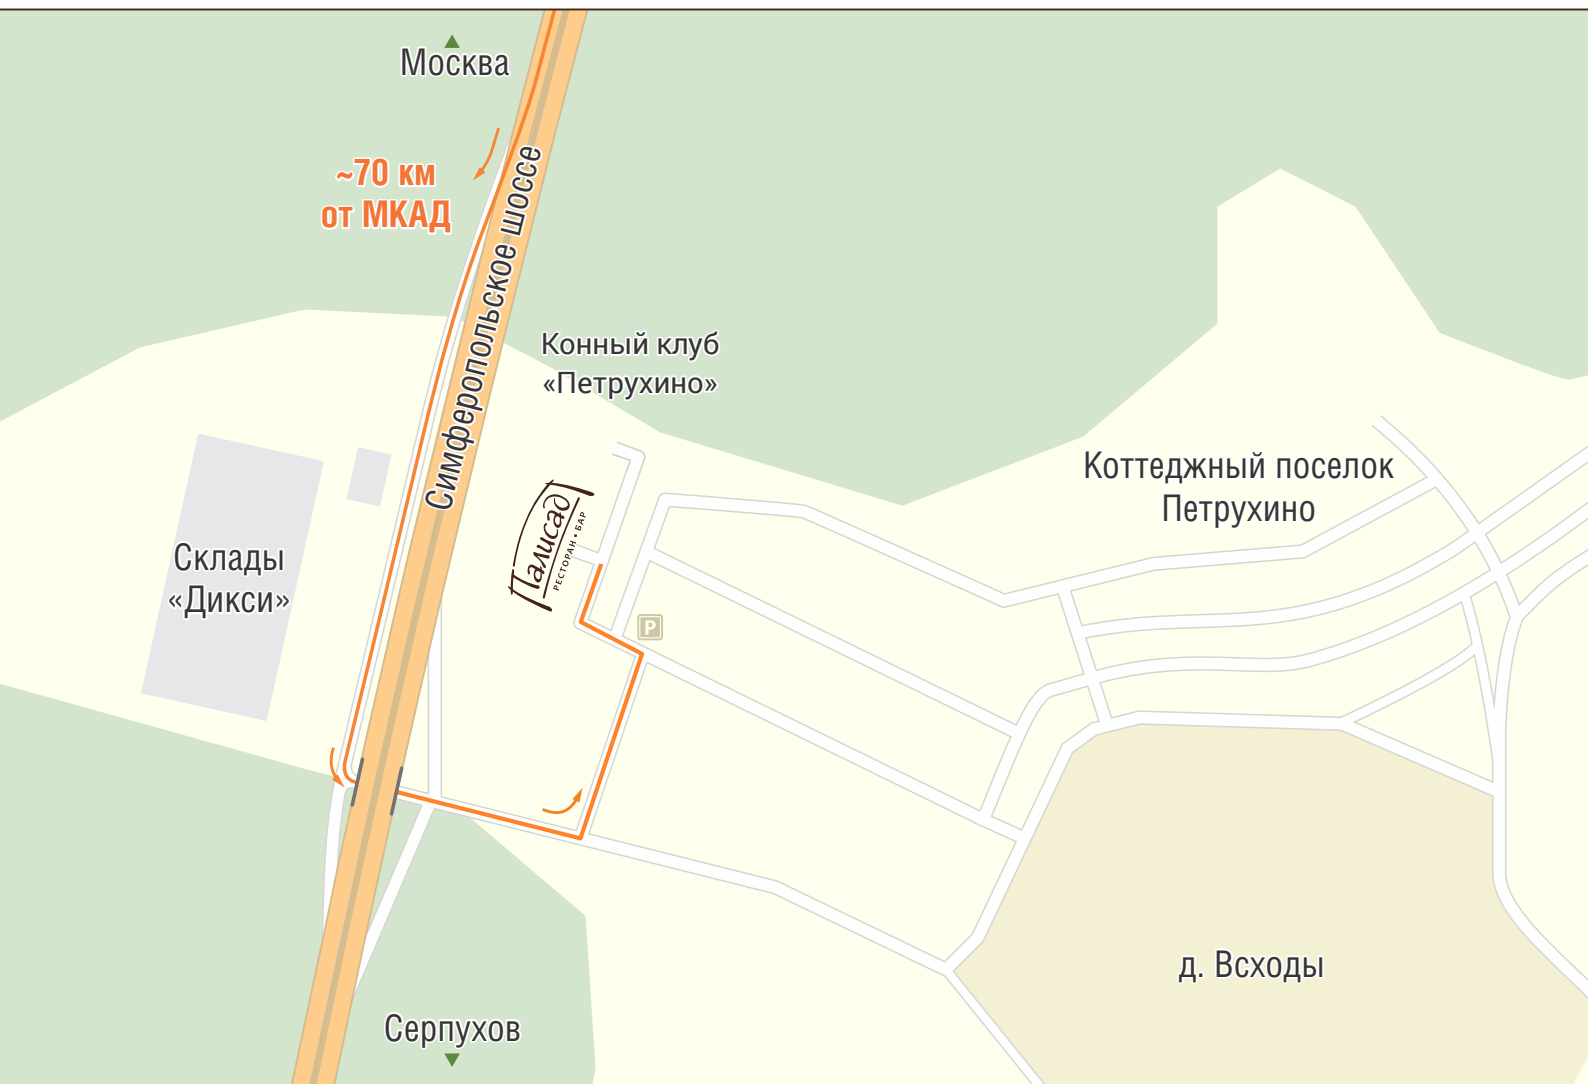

СХЕМА ПРОЕЗДА

- 1 Едем по Симферопольскому шоссе в направлении Серпухова до столба «89 км».
- 2 Перестраиваемся на дублер, проезжаем мимо складов «Дикси». Сворачиваем под эстакаду налево, едем по указателям «Петрухино, Восходы».
- 3 Поворачиваем налево по указателю в Петрухино-Клуб
- 4 Проехав через КПП, поворачиваем налево, едем до здания ресторана «Палисад».